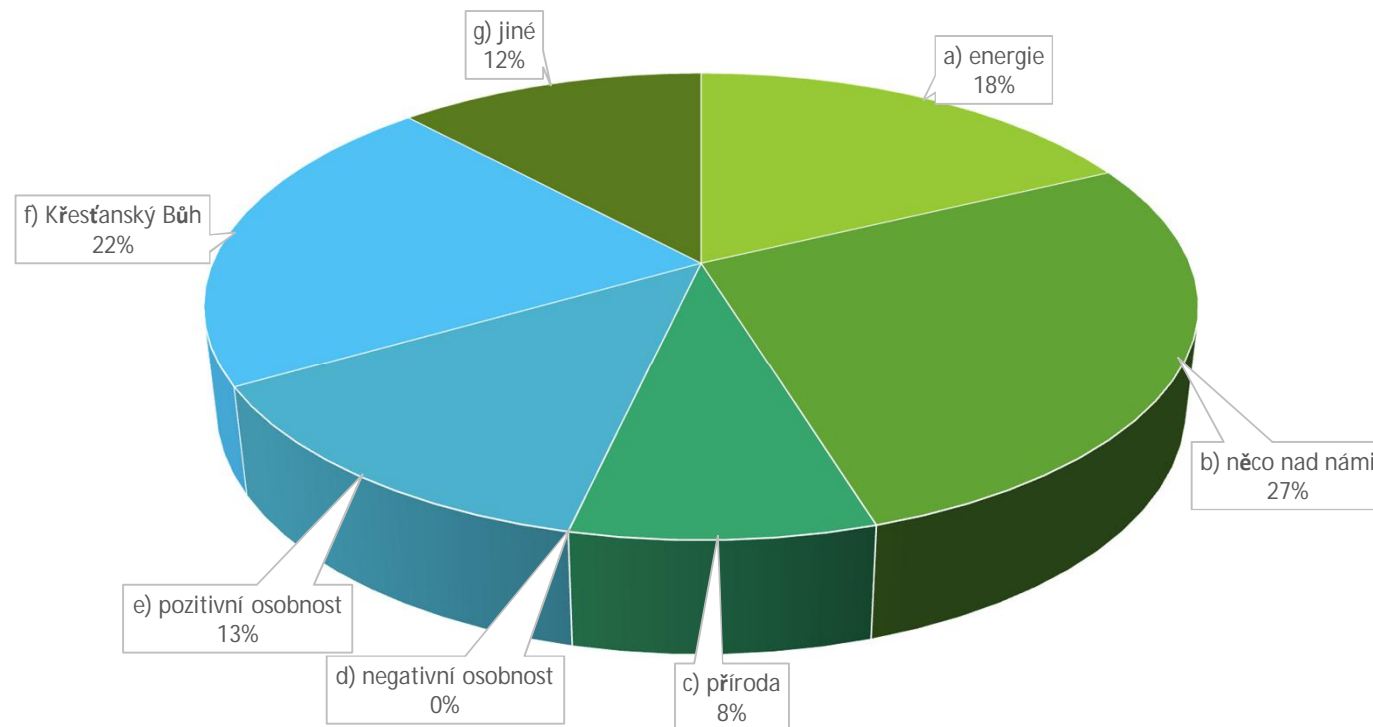

Dotazník v Novém Jičíně

108 RESPONDENTŮ

24. 9. 2015

1) Myslíte si, že existuje duchovní svět?

78% dotázaných věří
v duchovní svět!

2) Vedete nějaký dialog s duchovním světem?

66% dotázaných
komunikuje s
duchovním světem

3) Myslíte si, že existuje peklo?

Polovina lidí nevěří v peklo

4) Jak byste stručně popsal/a Boha?

5) V čem spatřujete smysl svého života?

6) Co prospěšného by mohli křesťané udělat pro dnešní společnost?