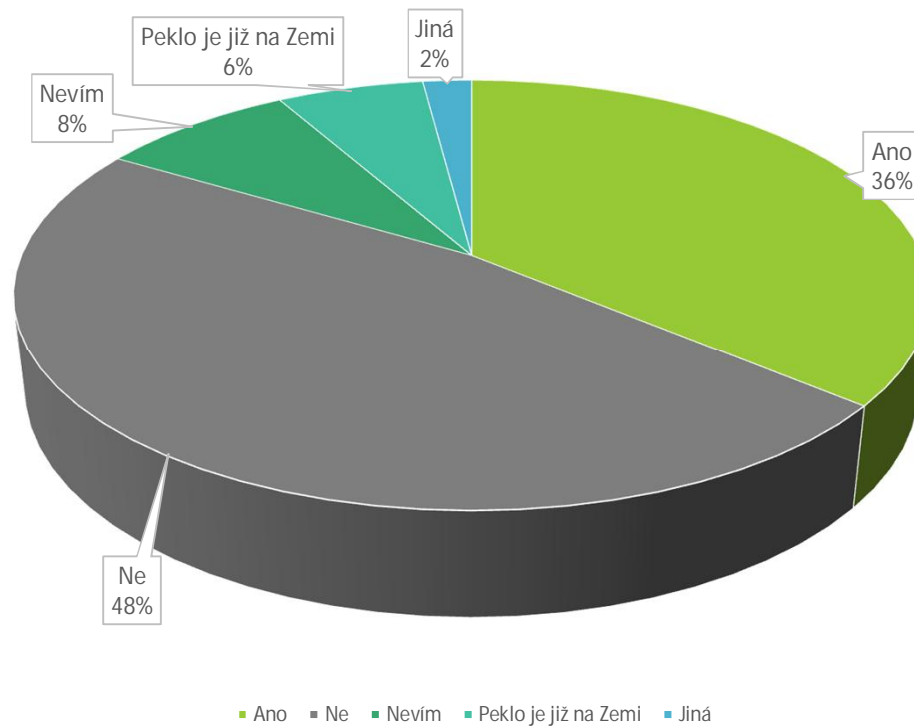

Dotazník v Novém Jičíně

108 RESPONDENTŮ

24. 9. 2015

1) Myslíte si, že existuje duchovní svět?

78% dotázaných věří
v duchovní svět!

2) Vedete nějaký dialog s duchovním světem?

66% dotázaných
komunikuje s
duchovním světem

3) Myslíte si, že existuje peklo?

Polovina lidí nevěří v peklo

4) Jak byste stručně popsal/a Boha?

5) V čem spatřujete smysl svého života?

6) Co prospěšného by mohli křesťané udělat pro dnešní společnost?