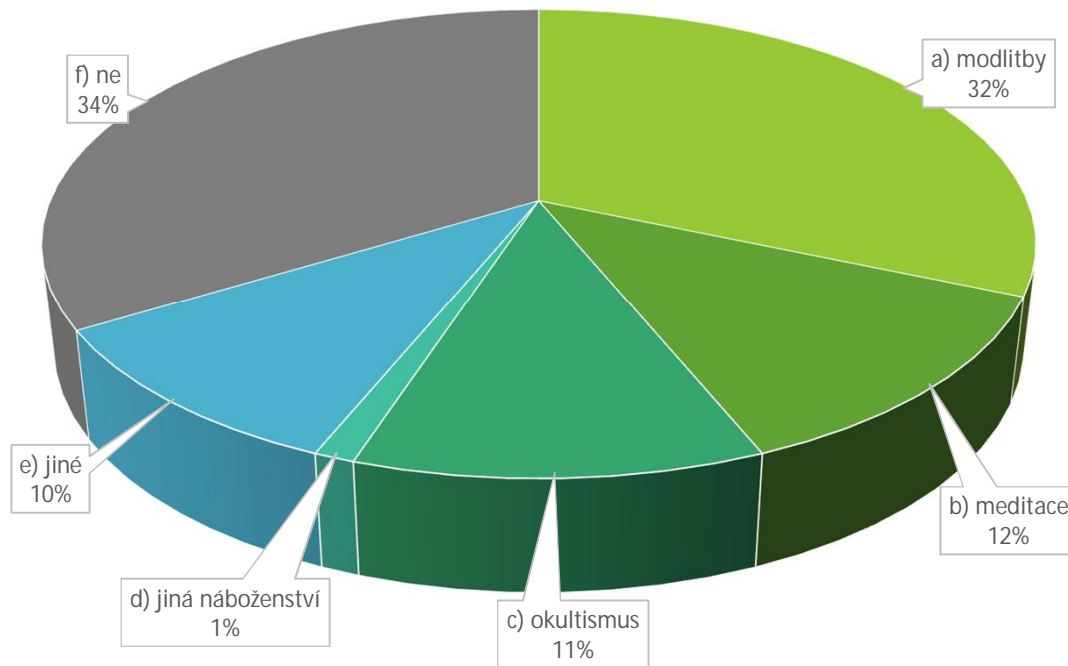

Dotazník v Novém Jičíně

108 RESPONDENTŮ

24. 9. 2015

1) Myslíte si, že existuje duchovní svět?

78% dotázaných věří
v duchovní svět!

2) Vedete nějaký dialog s duchovním světem?

66% dotázaných
komunikuje s
duchovním světem

3) Myslíte si, že existuje peklo?

Polovina lidí nevěří v peklo

4) Jak byste stručně popsal/a Boha?

5) V čem spatřujete smysl svého života?

6) Co prospěšného by mohli křesťané udělat pro dnešní společnost?