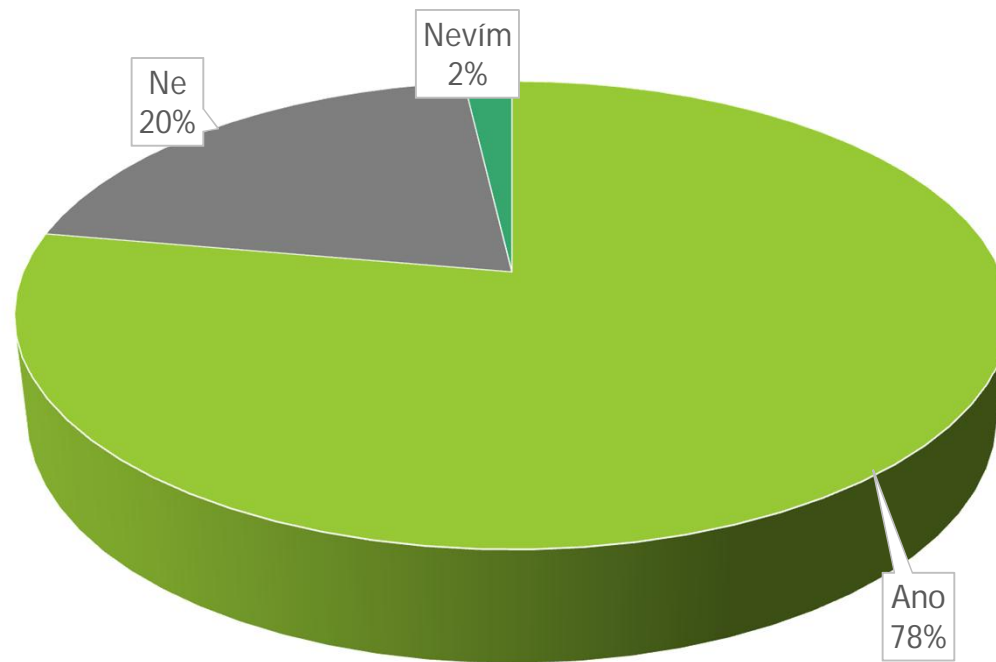

Dotazník v Novém Jičíně

108 RESPONDENTŮ

24. 9. 2015

1) Myslíte si, že existuje duchovní svět?

78% dotázaných věří
v duchovní svět!

2) Vedete nějaký dialog s duchovním světem?

66% dotázaných
komunikuje s
duchovním světem