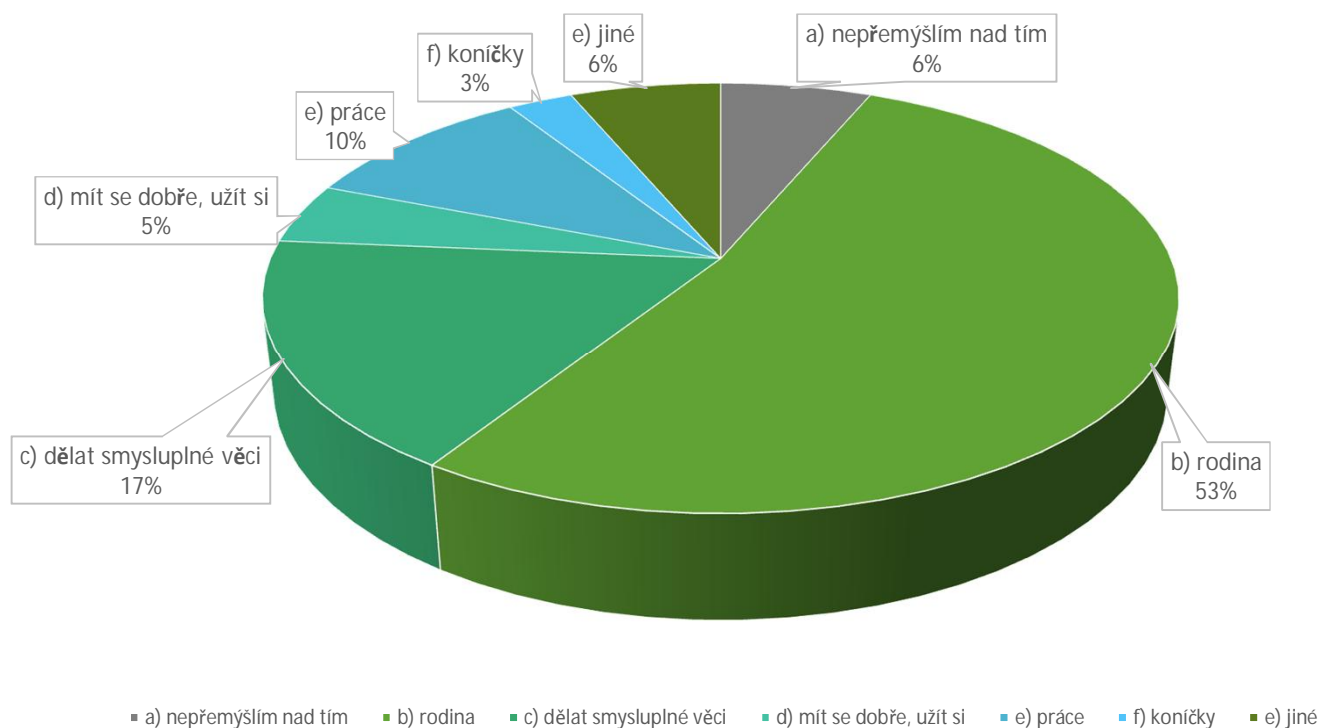

3) Myslíte si, že existuje peklo?

Polovina lidí nevěří v peklo

4) Jak byste stručně popsal/a Boha?

5) V čem spatřujete smysl svého života?

6) Co prospěšného by mohli křesťané udělat pro dnešní společnost?