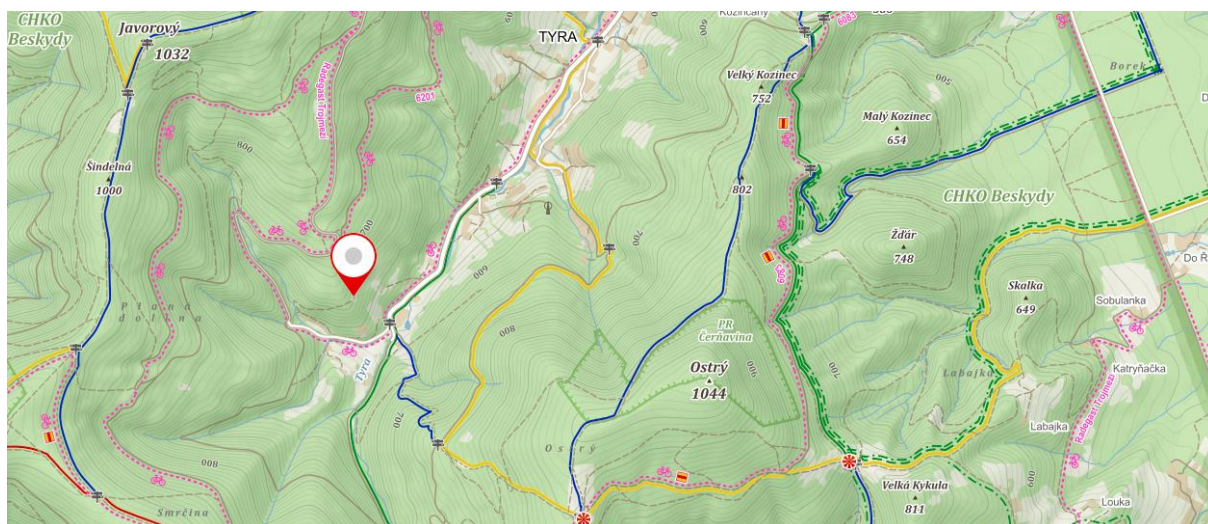

TERMÍN:

3. – 8. 8. 2019

- Příjezd bude v sobotu vlakem (doprava do Třince vlakem a potom busem na zastávku Třinec, Tyra Hájenka)
- Druhá skupina lidí bude přijíždět v neděli odpoledne
- Ve čtvrtek 8. ráno uklidíme a vyrazíme domů.

MÍSTO

Souřadnice: 49.6058989N, 18.6254633E

Odkaz: <https://mapy.cz/s/3vzZs>

Web: <http://chata.boszczyk.cz/>

UBYTOVÁNÍ

POPIS UBYTOVÁNÍ

Chata Tyra je určena pro rekreaci a společné pobyty dětí, dorostů a mládeží z církví a z církevních či charitativních organizací. Kapacita chaty je v letních měsících 38 lůžek (z toho je 9 lůžek dvojitých pro děti), dále je možno použít ke spaní prostor na půdě, kde je 20 matrací, tedy celkem 58 osob v chatě. Postele jsou opatřeny prostěradly, pro spaní se používá vlastní spací pytel. Z hygienického hlediska je nutno si vzít vlastní prostěradlo.